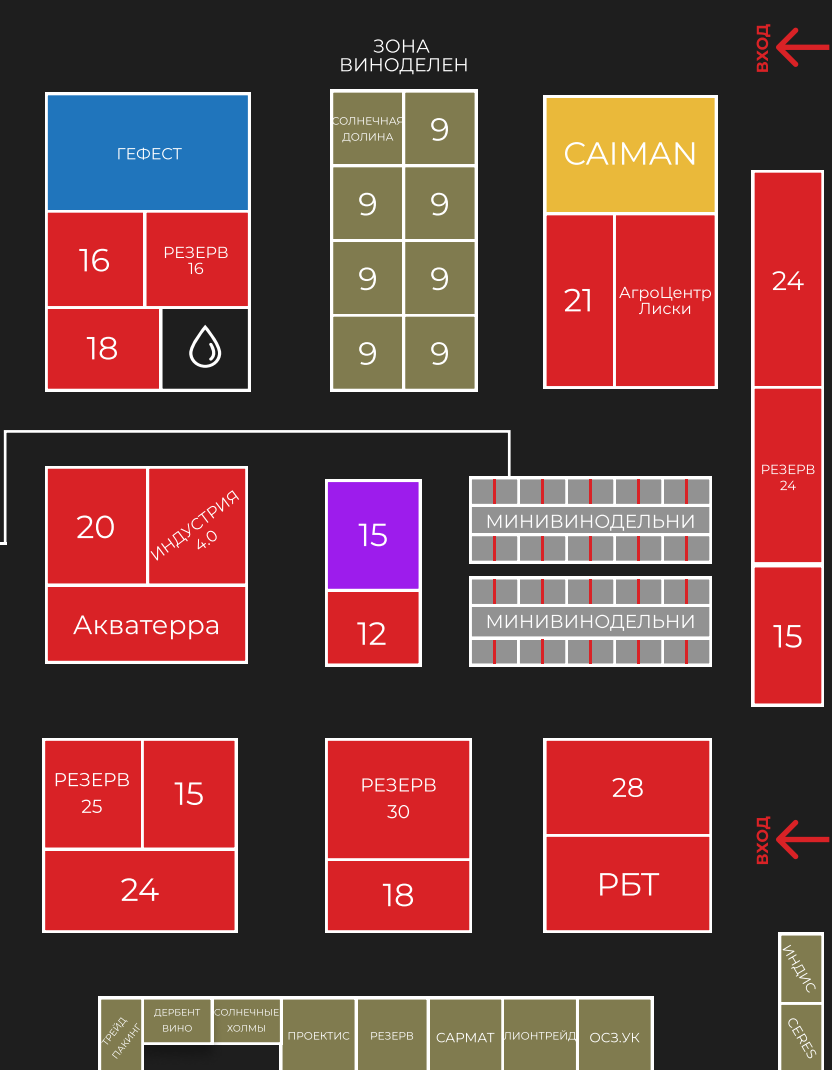

STN WINERY  
 СЕМЕЙНАЯ ВИНОДЕЛЬНЯ ПРОХОРОВЫХ  
 JD WINERY  
 ДОМЕН ДЕ ЛЯ ВИВАНДЬЕР  
 ДВА ПЕТРА  
 ДВА ПЕТРА  
 FERVINO  
 СЕНЕТХ  
 ЯЙЛА  
 СЕМЕЙНАЯ ВИНОДЕЛЬНЯ МИХАИЛА КОЛЕСНИКОВА

АКАДЕМИЯ ВИНА  
 VILLA DI ALMA  
 БЕЛЬБЕК  
 НЕССИ  
 ВИНО МОЕГО ГОРОДА  
 VINABANI

ЗАРЕЗЕРВИРОВАНО  
 ЗАРЕЗЕРВИРОВАНО

ЗОНА СТАЦИОНАРНЫХ  
 КОНФЕРЕНЦ ЗАЛОВ ДЛЯ  
 ПРОВЕДЕНИЯ ДЕЛОВОЙ  
 ПРОГРАММЫ

СТАНДАРТ
  СТАНДАРТ +
  ЭЛИТ
  ЭЛИТ+
  ПРЕМИУМ
  ИНДИВИДУАЛЬНАЯ ЗАСТРОЙКА
  ВОДА