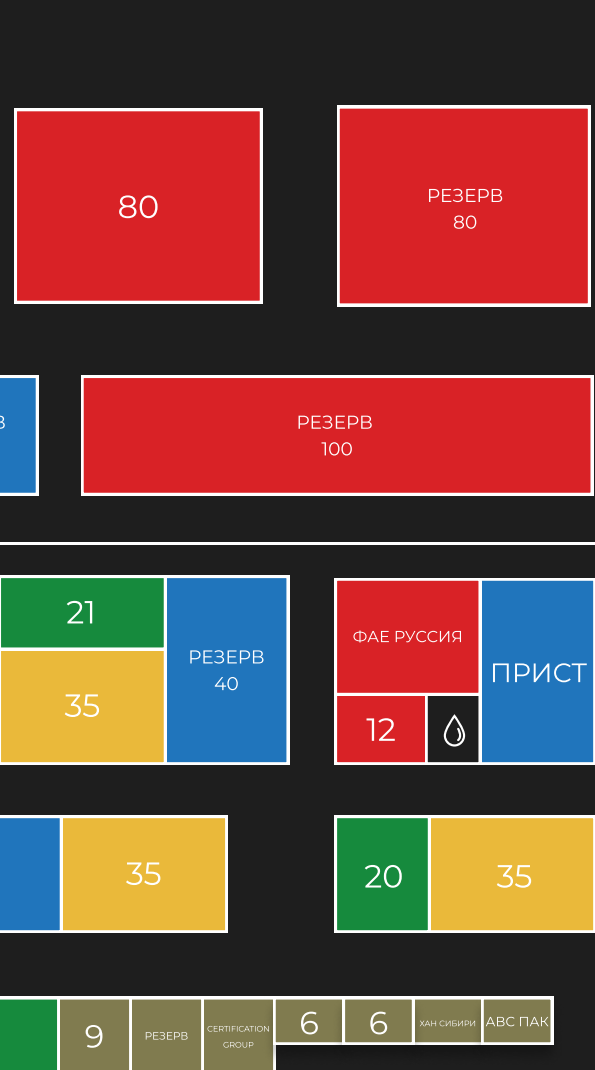

ЗАРЕЗЕРВИРОВАНО  
 ЗАРЕЗЕРВИРОВАНО

ЗОНА СТАЦИОНАРНЫХ  
 КОНФЕРЕНЦ ЗАЛОВ ДЛЯ  
 ПРОВЕДЕНИЯ ДЕЛОВОЙ  
 ПРОГРАММЫ

СТАНДАРТ
  СТАНДАРТ +
  ЭЛИТ
  ЭЛИТ+
  ПРЕМИУМ
  ИНДИВИДУАЛЬНАЯ ЗАСТРОЙКА
  ВОДА