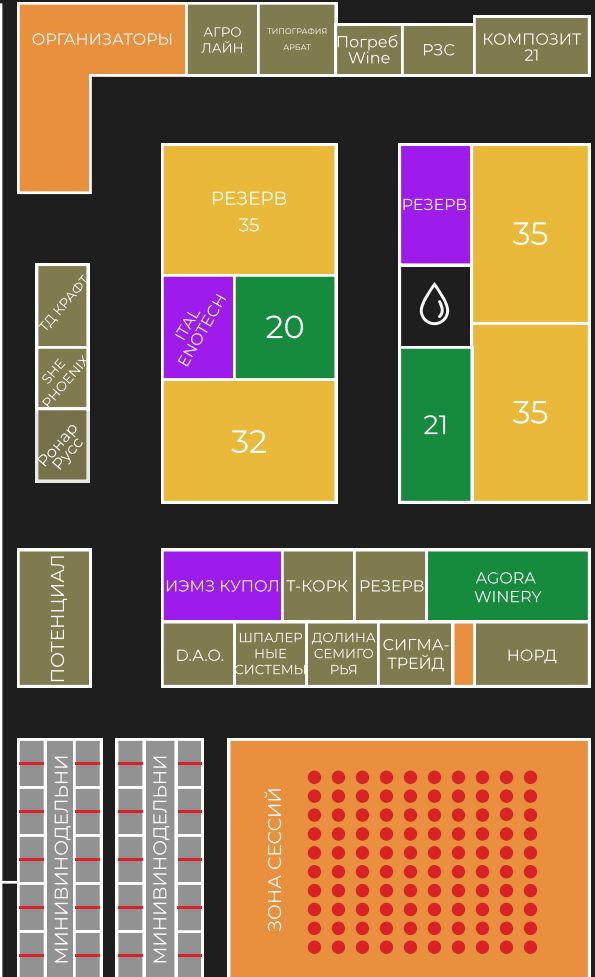

STN WINERY  
 СЕМЕЙНАЯ ВИНОДЕЛЬНЯ ПРОХОРОВЫХ  
 JD WINERY  
 ДОМЕН ДЕ ЛЯ ВИВАНДЬЕР  
 ДВА ПЕТРА  
 ДВА ПЕТРА  
 FERVINO  
 СЕНЕТХ  
 ЯЙЛА  
 СЕМЕЙНАЯ ВИНОДЕЛЬНЯ МИХАИЛА КОЛЕСНИКОВА

АКАДЕМИЯ ВИНА  
 VILLA DI ALMA  
 БЕЛЬБЕК  
 НЕССИ  
 ВИНО МОЕГО ГОРОДА  
 VINABANI

ЗАРЕЗЕРВИРОВАНО  
 ЗАРЕЗЕРВИРОВАНО

ЗОНА СТАЦИОНАРНЫХ  
 КОНФЕРЕНЦ ЗАЛОВ ДЛЯ  
 ПРОВЕДЕНИЯ ДЕЛОВОЙ  
 ПРОГРАММЫ

СТАНДАРТ
  СТАНДАРТ +
  ЭЛИТ
  ЭЛИТ+
  ПРЕМИУМ
  ИНДИВИДУАЛЬНАЯ ЗАСТРОЙКА
  ВОДА