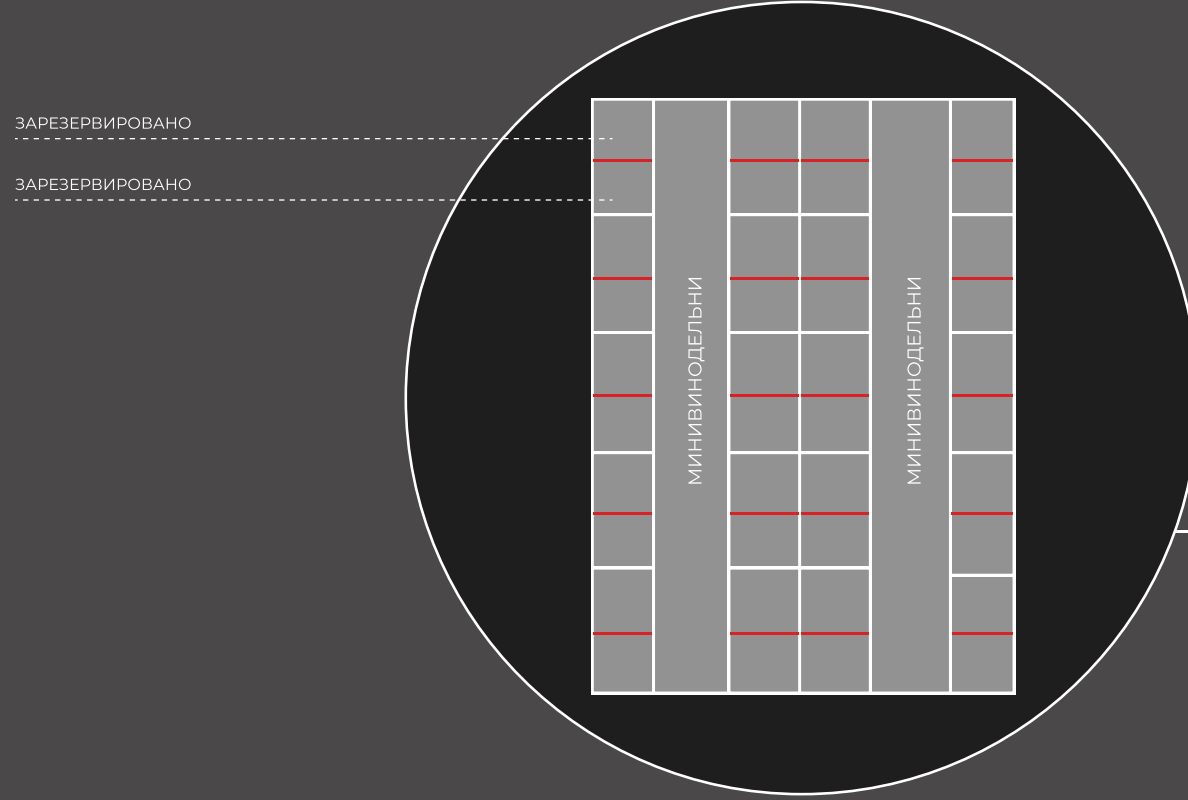

ЗАРЕЗЕРВИРОВАНО  
 ЗАРЕЗЕРВИРОВАНО

ЗОНА СТАЦИОНАРНЫХ  
 КОНФЕРЕНЦ ЗАЛОВ ДЛЯ  
 ПРОВЕДЕНИЯ ДЕЛОВОЙ  
 ПРОГРАММЫ

СТАНДАРТ
  СТАНДАРТ +
  ЭЛИТ
  ЭЛИТ+
  ПРЕМИУМ
  ИНДИВИДУАЛЬНАЯ ЗАСТРОЙКА
  ВОДА